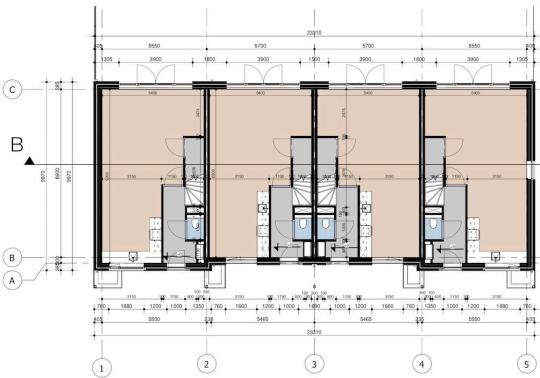

Ontwerpbestemmingsplan woningbouwlocatie Wittlaan 12

Toelichting nieuwbouwplan

Informatiebijeenkomst

20 december 2023

WOONBLOK A

Schaal 1:100

AA' bouwblok A

WOONBLOK B

Schaal 1:100

BB' bouwblok B

BEGANE GROND

EERSTE VERDIEPING

TWEDE VERDIEPING

BLOK A

BLOK B