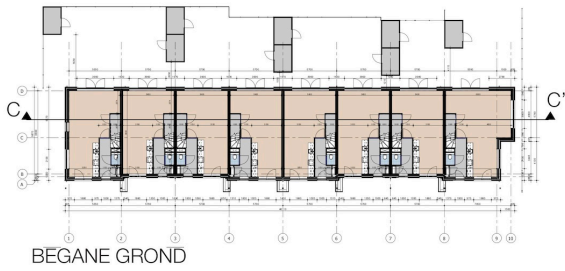

Ontwerpbestemmingsplan woningbouwlocatie Wittlaan 12

Toelichting nieuwbouwplan

Informatiebijeenkomst

20 december 2023

WOONBLOK C

Schaal 1:200

BEGANE GROND

EERSTE VERDIEPING

TWEDE VERDIEPING

CC' Bouwblok C

Schaal 1:100

BLOK C

HOFJE BLOK B & C

BLOK C

VOGELVLUCHT BINNENGEBIED