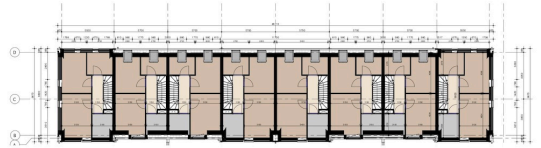

Ontwerpbestemmingsplan woningbouwlocatie Wittlaan 12

Toelichting nieuwbouwplan

Informatiebijeenkomst

20 december 2023

WOONBLOK C

Schaal 1:200

BEGANE GROND

EERSTE VERDIEPING

TWEDE VERDIEPING

CC' Bouwblok C

Schaal 1:100

BLOK C

HOFJE BLOK B & C

BLOK C

VOGELVLUCHT BINNENGEBIED