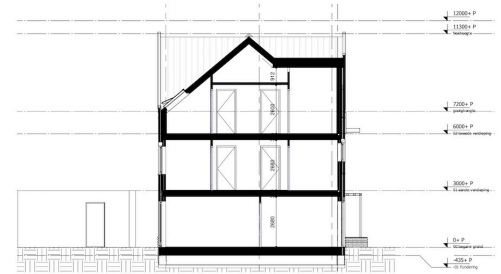

Ontwerpbestemmingsplan woningbouwlocatie Wittlaan 12

Toelichting nieuwbouwplan

Informatiebijeenkomst

20 december 2023

WOONBLOK C

Schaal 1:200

BEGANE GROND

EERSTE VERDIEPING

TWEDE VERDIEPING

CC' Bouwblok C

Schaal 1:100

BLOK C

HOFJE BLOK B & C

BLOK C

VOGELVLUCHT BINNENGEBIED