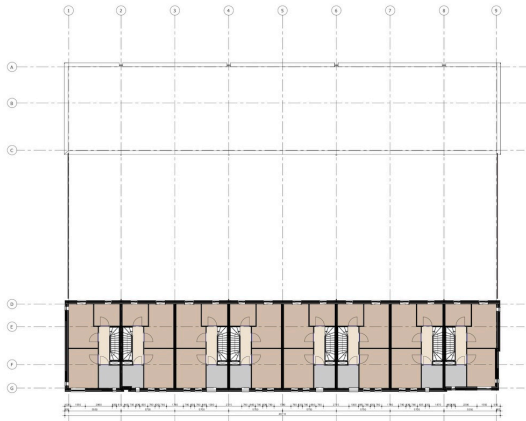

Ontwerpbestemmingsplan woningbouwlocatie Wittlaan 12

Toelichting nieuwbouwplan

Informatiebijeenkomst

20 december 2023

WOONBLOK D & E

Schaal 1:200

D

E

DERDE VERDIEPING

D

E

TWEDE VERDIEPING

D

E

EERSTE VERDIEPING

D

E

BEGANE GROND

D'

DD' Bouwblok D en E

Schaal 1:100

BLOK E

BLOK D

BLOK E