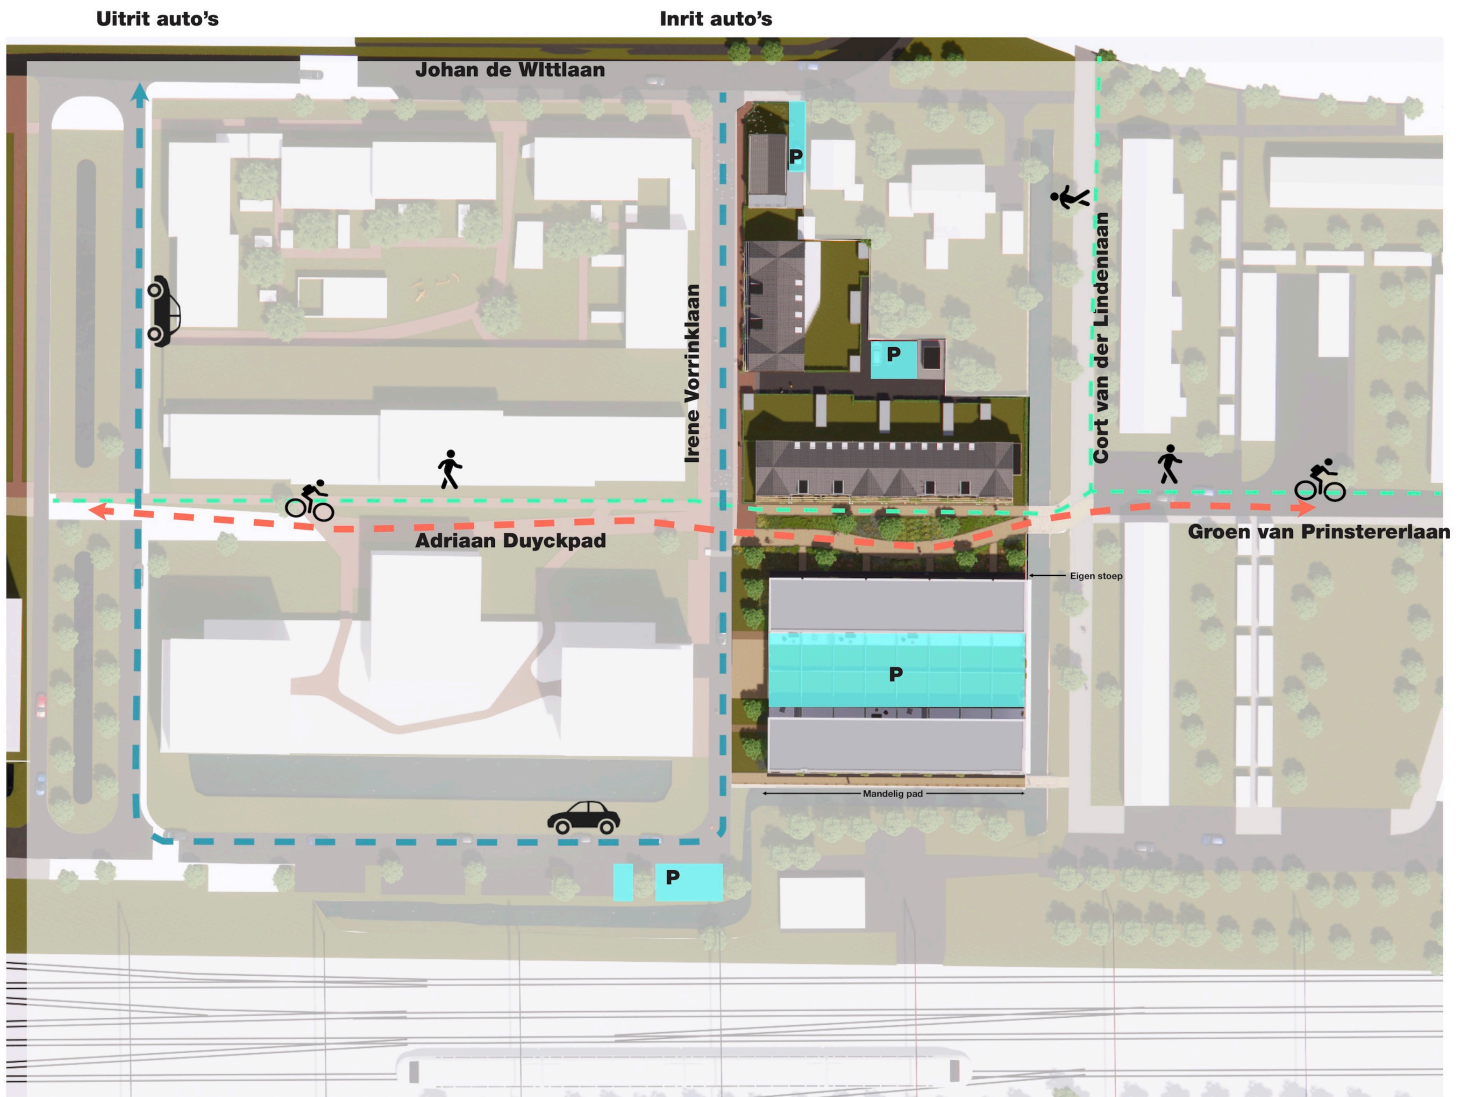

# Ontwerpbestemmingsplan woningbouwlocatie Wittlaan 12

## Toelichting nieuwbouwplan

#### Legenda

-  Autoweg
-  Fietspad
-  Voetpad
-  Parkeerplaats

Twee parkeerplaatsen

Drie parkeerplaatsen

32 parkeerplaatsen

Zes parkeerplaatsen

#### Legenda

-  Bewonersparkeerplaatsen (30 p.p.)
-  Toe te kennen bewonersparkeerplaatsen (6 p.p.)
-  Bezoekersparkeerplaatsen (6 p.p.)
-  Bezoekers fietsenstalling (6 p.p.)